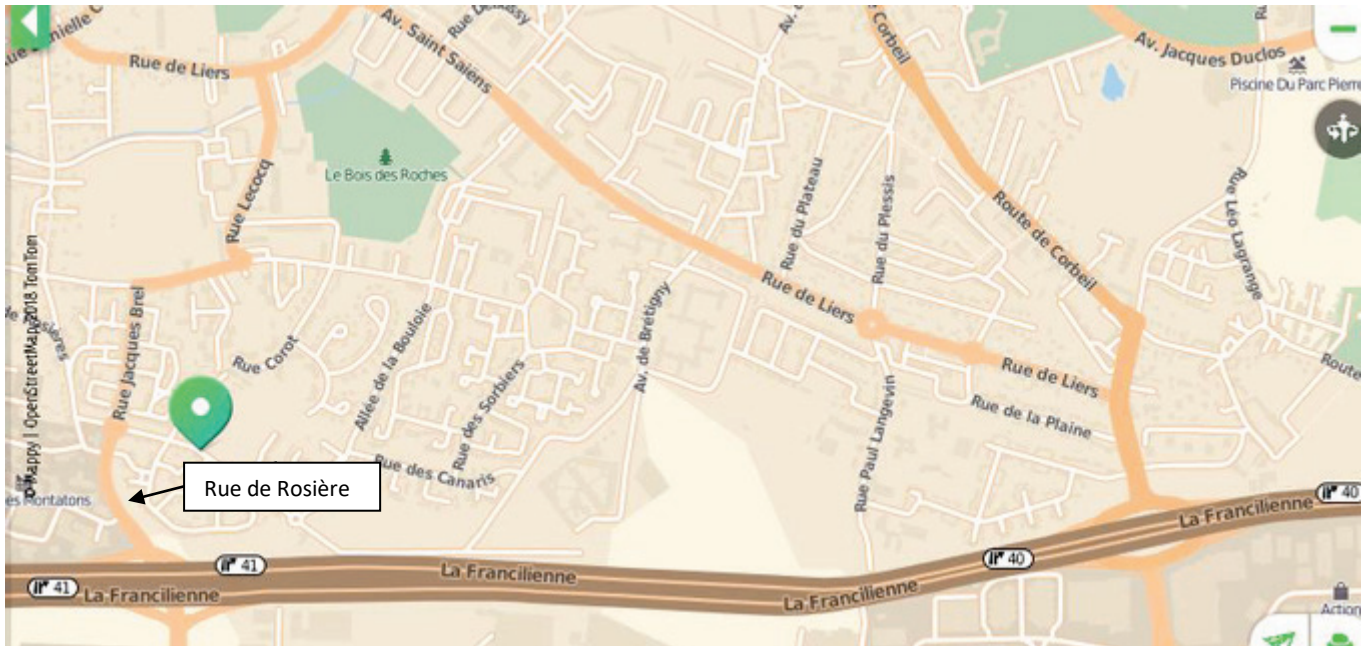

Plan d'accès Maison des associations ST Michel sur Orge 62 Rue de la Noue Rousseau Saint Michel sur Orge

Prendre la D117 ; route de Corbeil, jusqu'à la Francilienne (N 104).

Prendre la N 104 direction Orléans et sortir aussitôt sortie 41.

Suivre la rue de Rosière jusqu'au rond point.

Au rond point, rendre la première à droite : Rue de la Noue Rousseau.

Au rond point suivant, vous êtes arrivés

Il y a d'autres moyens de rejoindre la N 104

Par Fleury Mérogis via A6 sortie Viry Chatillon

En poursuivant sur la A6 jusqu'à la sortie N 104

Et ceux qui connaissent bien St Michel

prendront les petites rues à partir de la mairie de Sainte Geneviève