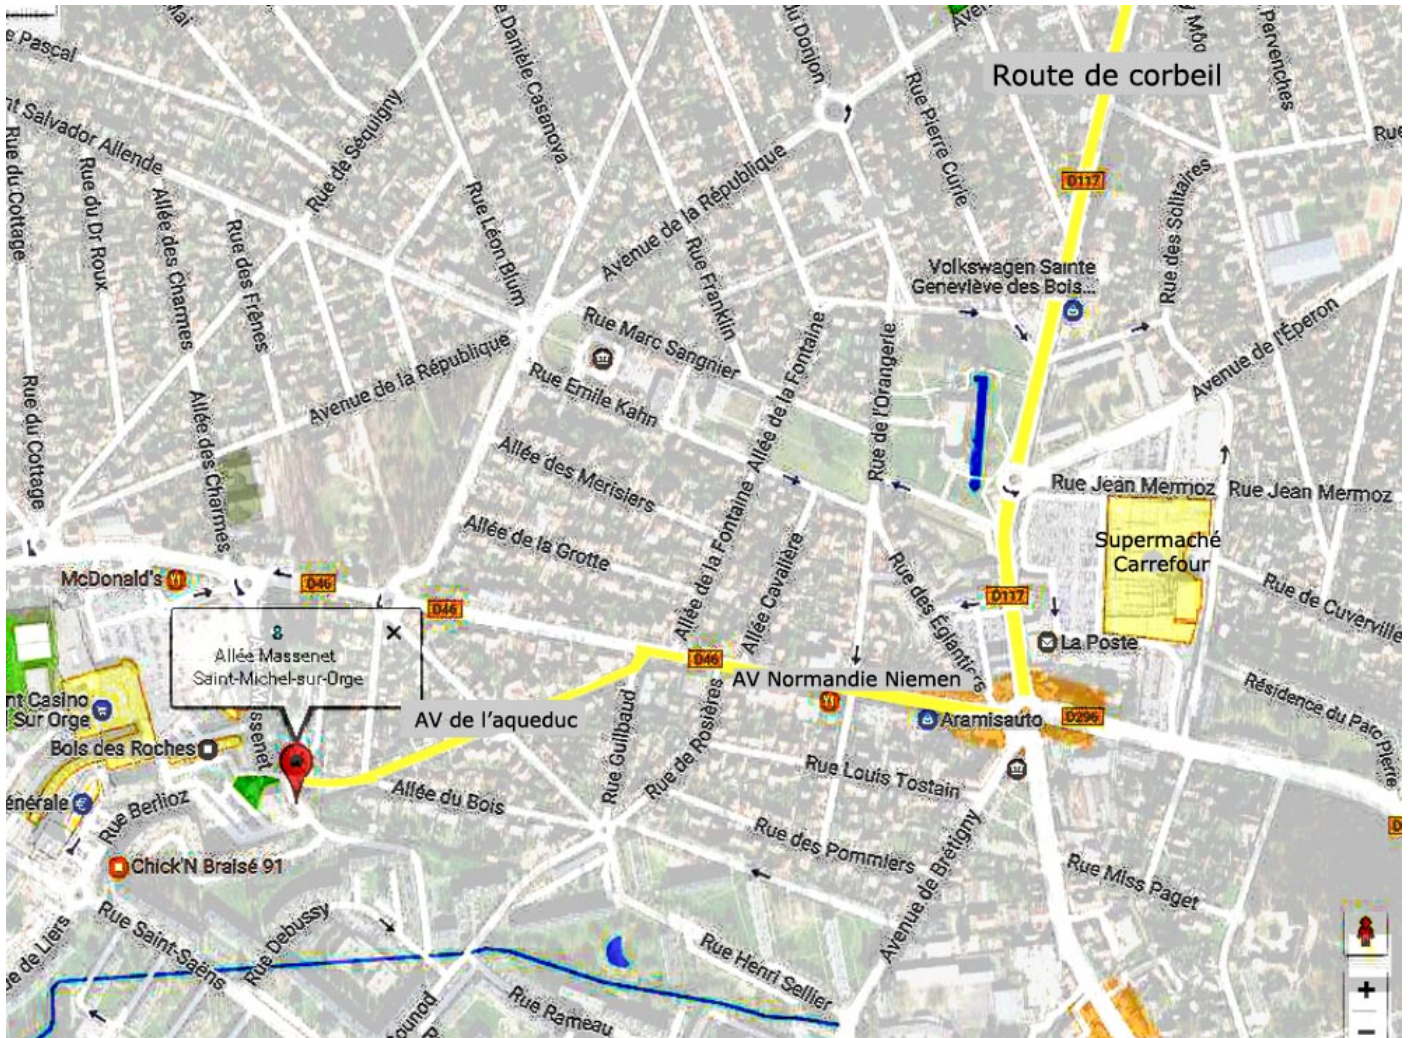

Plan d'accès Salle Blériorz 8 Rue Massenet ST Michel sur orge

Prendre la D117 ; route de Corbeil. Place du Donjon (après le supermarché Carrefour), à droite
Prendre AV Normandie Niémen, puis à gauche Av de l'aqueduc, poursuivre rue Berlioz, puis virage serré à gauche Allée Massenet, après l'immeuble à droite, entrer dans le parking. C'est là