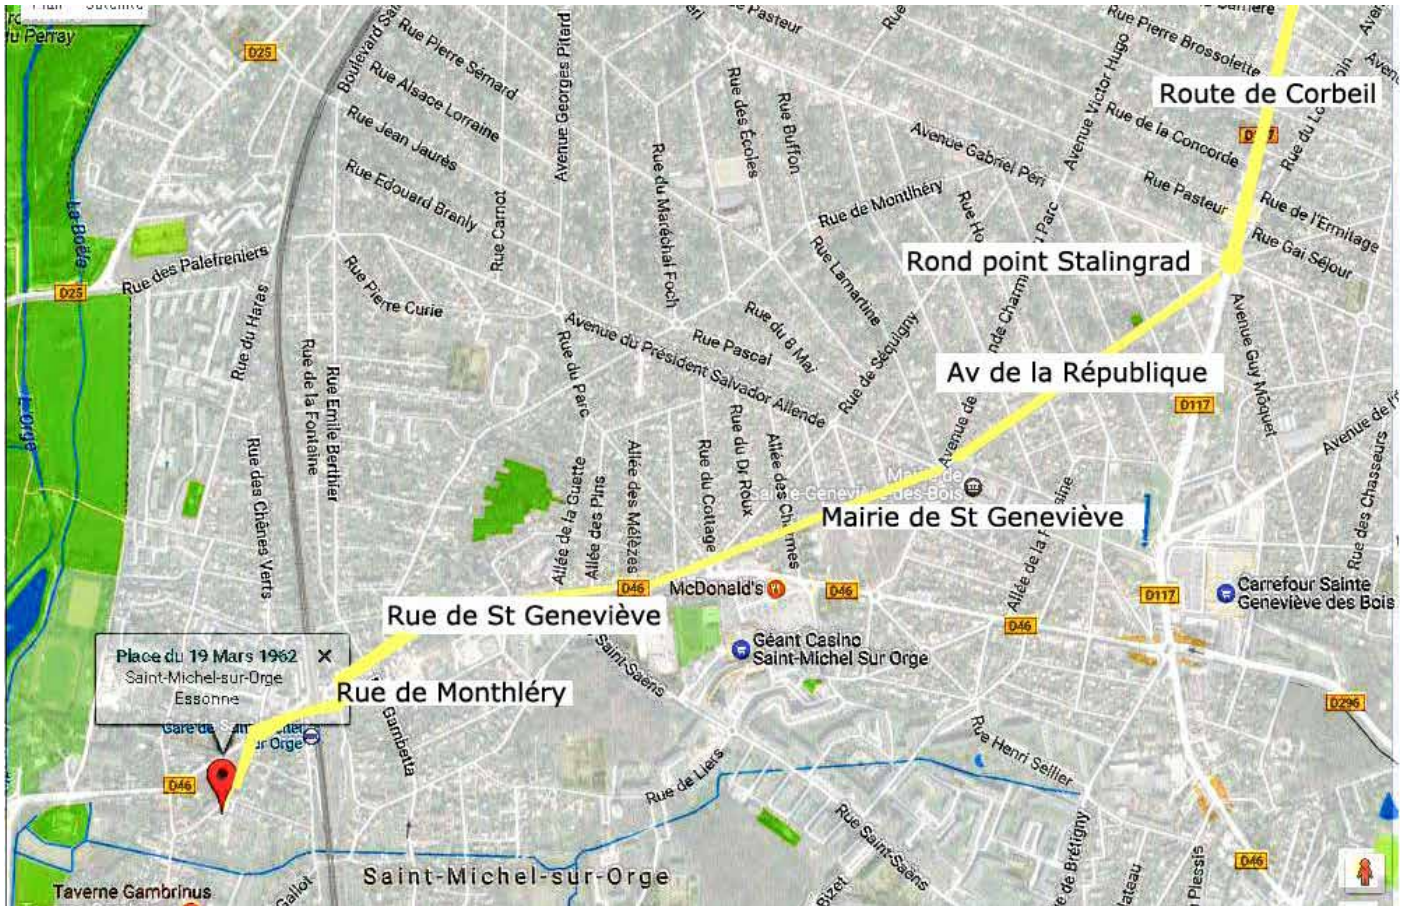

# Plan d'accès Salle des séniors à Saint Michel sur orge

Prendre la D117 ; route de Corbeil. Au rond point place Stalingrad prendre Av de la République  
Laisser la Mairie à gauche et poursuivre Av de la République, puis rue de St Geneviève, puis rue de  
Monthléry (vers la gare de St Michel). Après le passage sous la voie de chemin de fer prendre à  
gauche Rue du Four. La place du 19 mars 1962 de trouve sur la gauche.