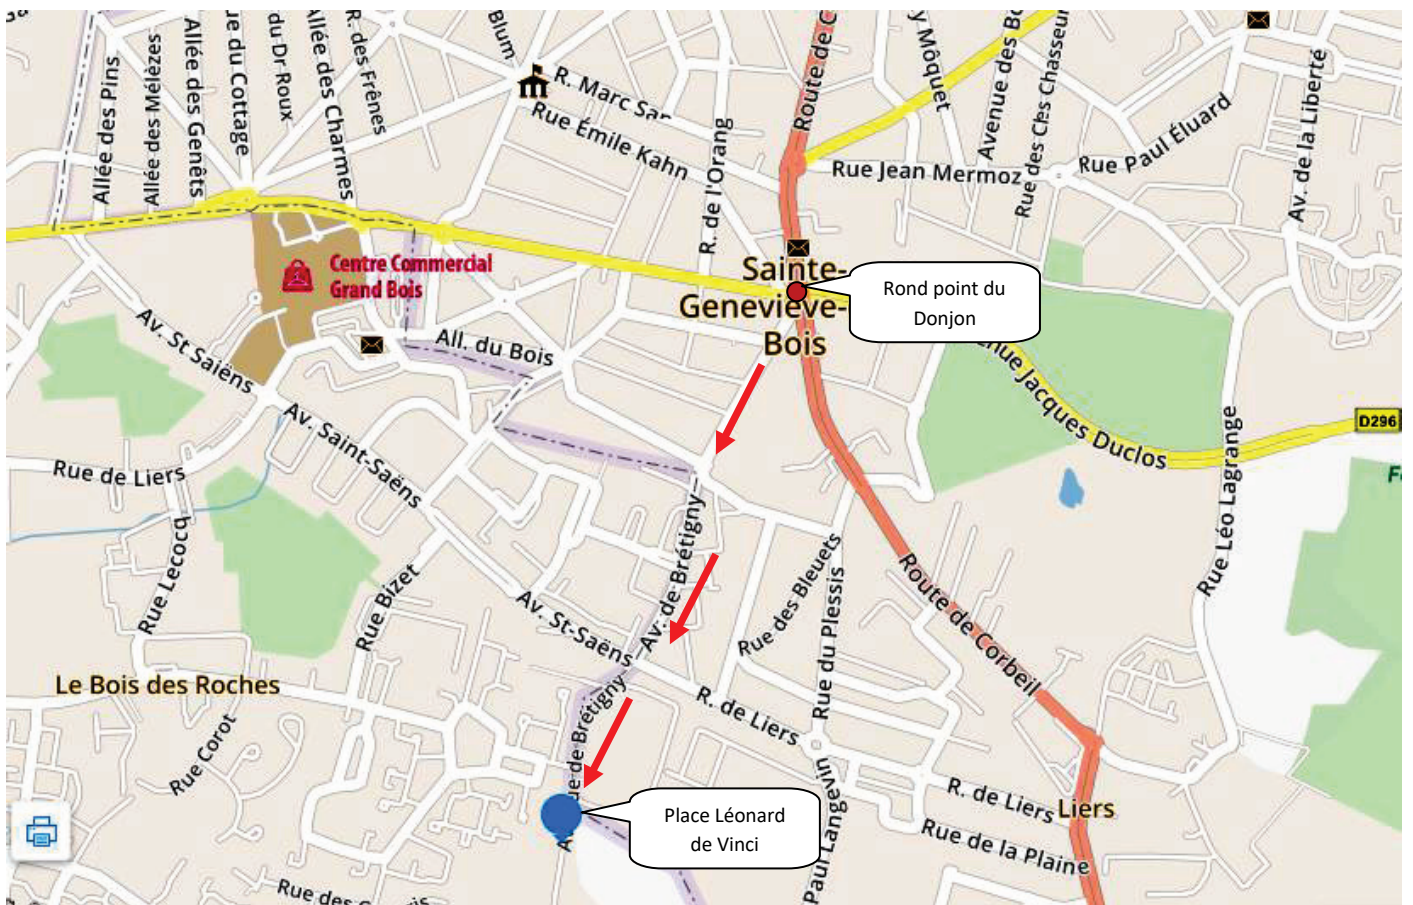

Plan d'accès Salle des Mares Yvon Place Léonard de Vinci, Saint Michel sur orge

Prendre la D117 ; route de Corbeil.

Rond point du Donjon (après le supermarché Carrefour),
prendre l'avenue de Brétigny (deuxième me sortie t)

Continuer tout droit jus qu'à la place Léonard de Vinci,
La salle des Mares Yvon est sur votre gauche.

Gymnase des
Mares Yvon

Salles des
Mares Yvon