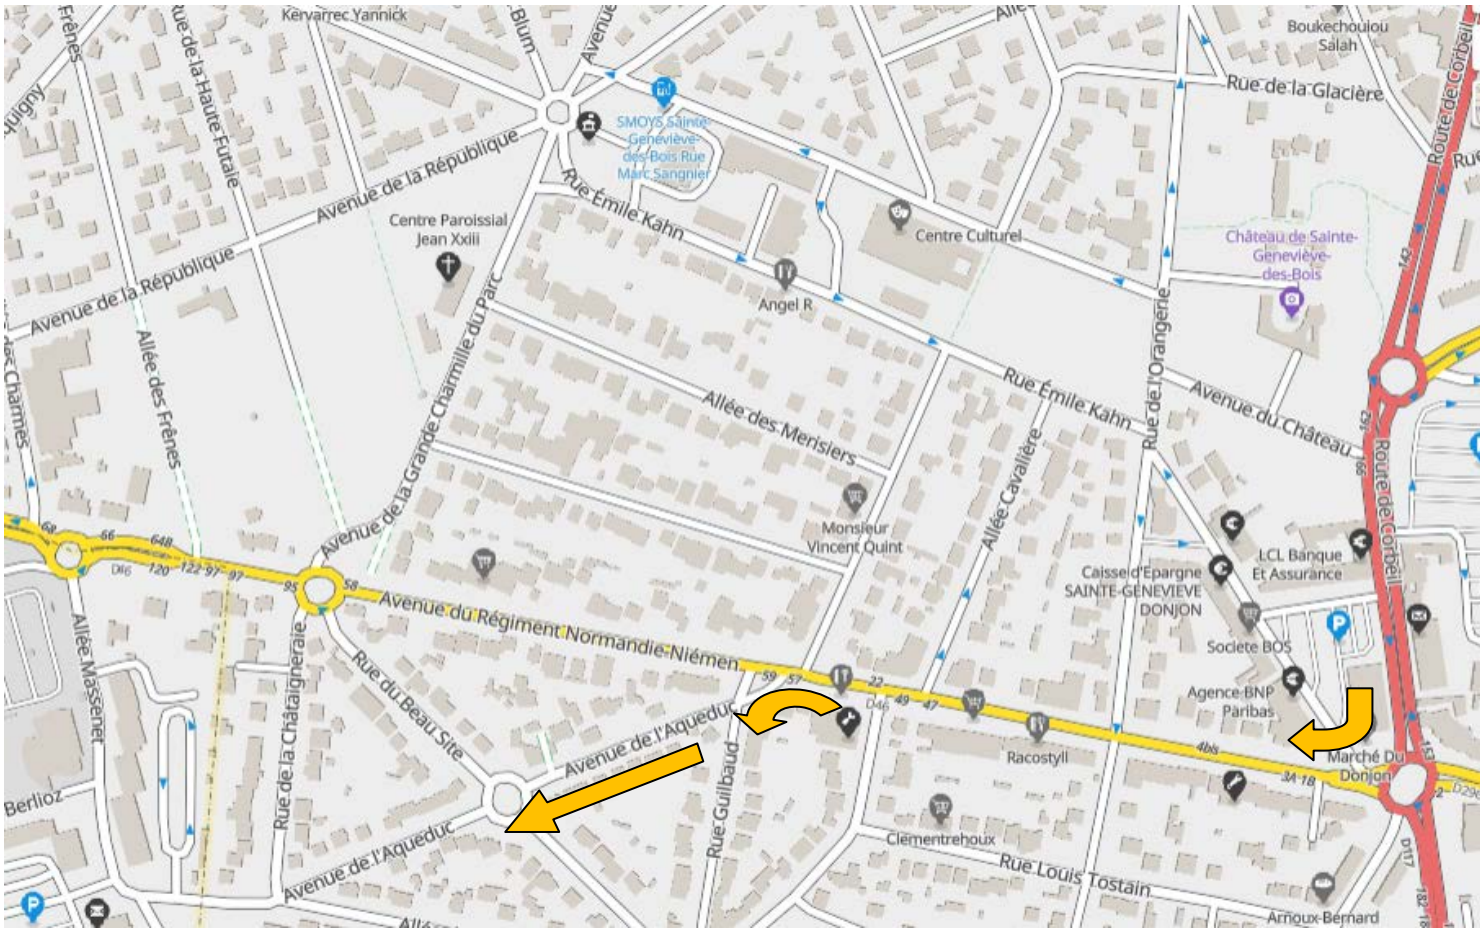

Plan d'accès Salle Bérlioz ; place Bérlioz ST Michel sur Orge

Prendre la D117 ; route de Corbeil. Place du Donjon (après le supermarché Carrefour), à droite Prendre AV Normandie Niémen, puis à gauche Av de l'aqueduc, poursuivre rue Bérlioz, jusqu'à la Place Bérlioz, entrer dans le parking à gauche. C'est là