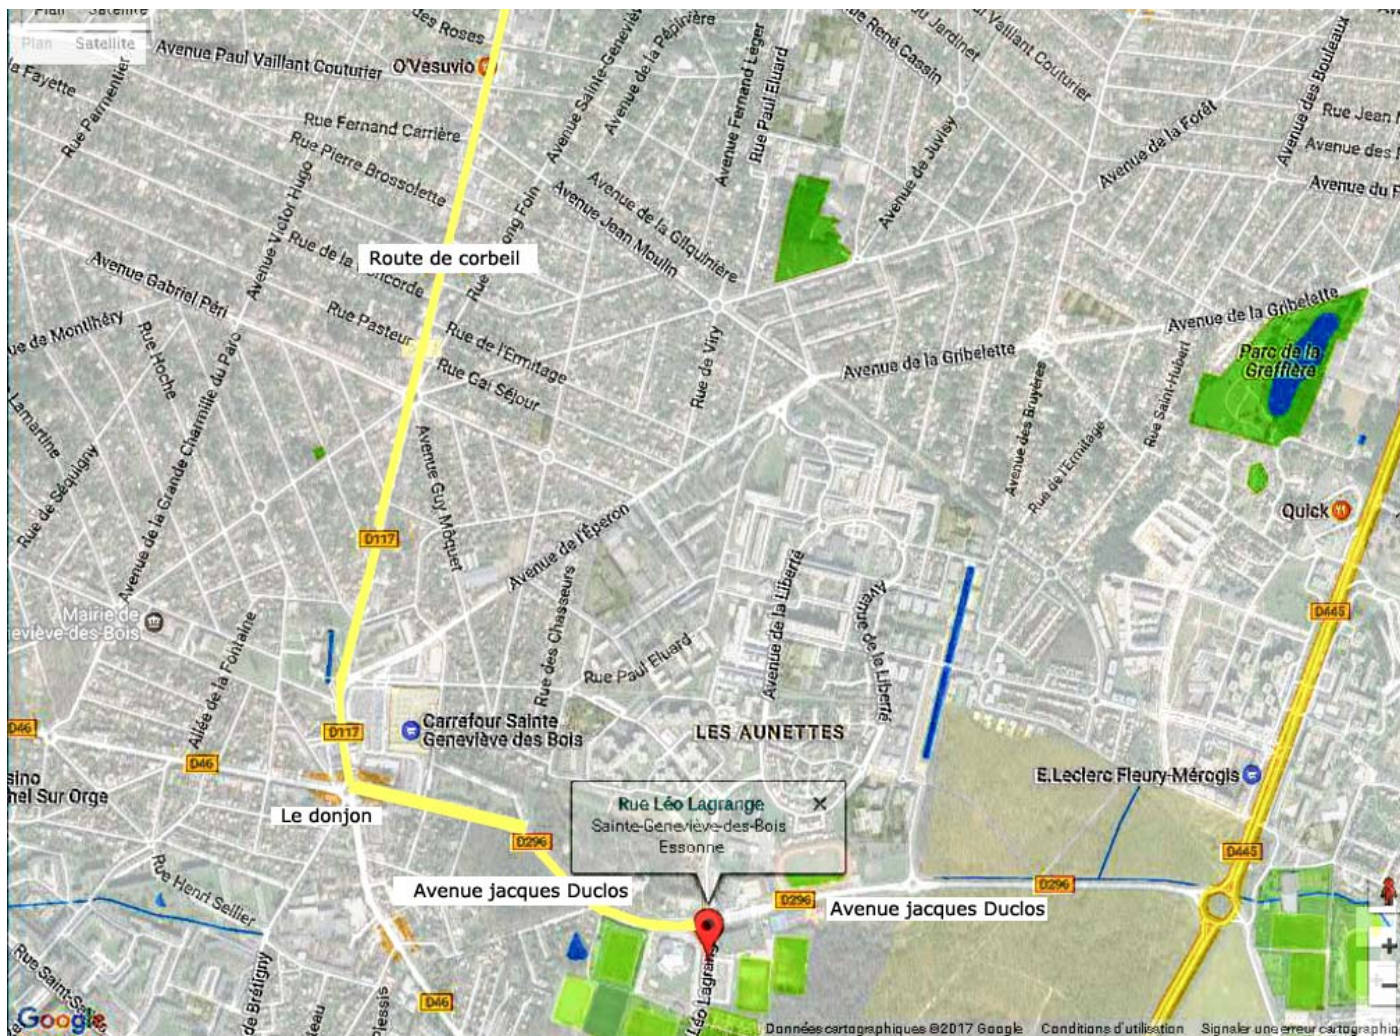

## Plan d'accès Salle des champs de foire

Prendre la D117 ; route de Corbeil. Place du Donjon (après le supermarché Carrefour), à gauche prendre l'Avenue Jacques Duclos. A la piscine tourner à droite et entrer dans le parking. C'est là